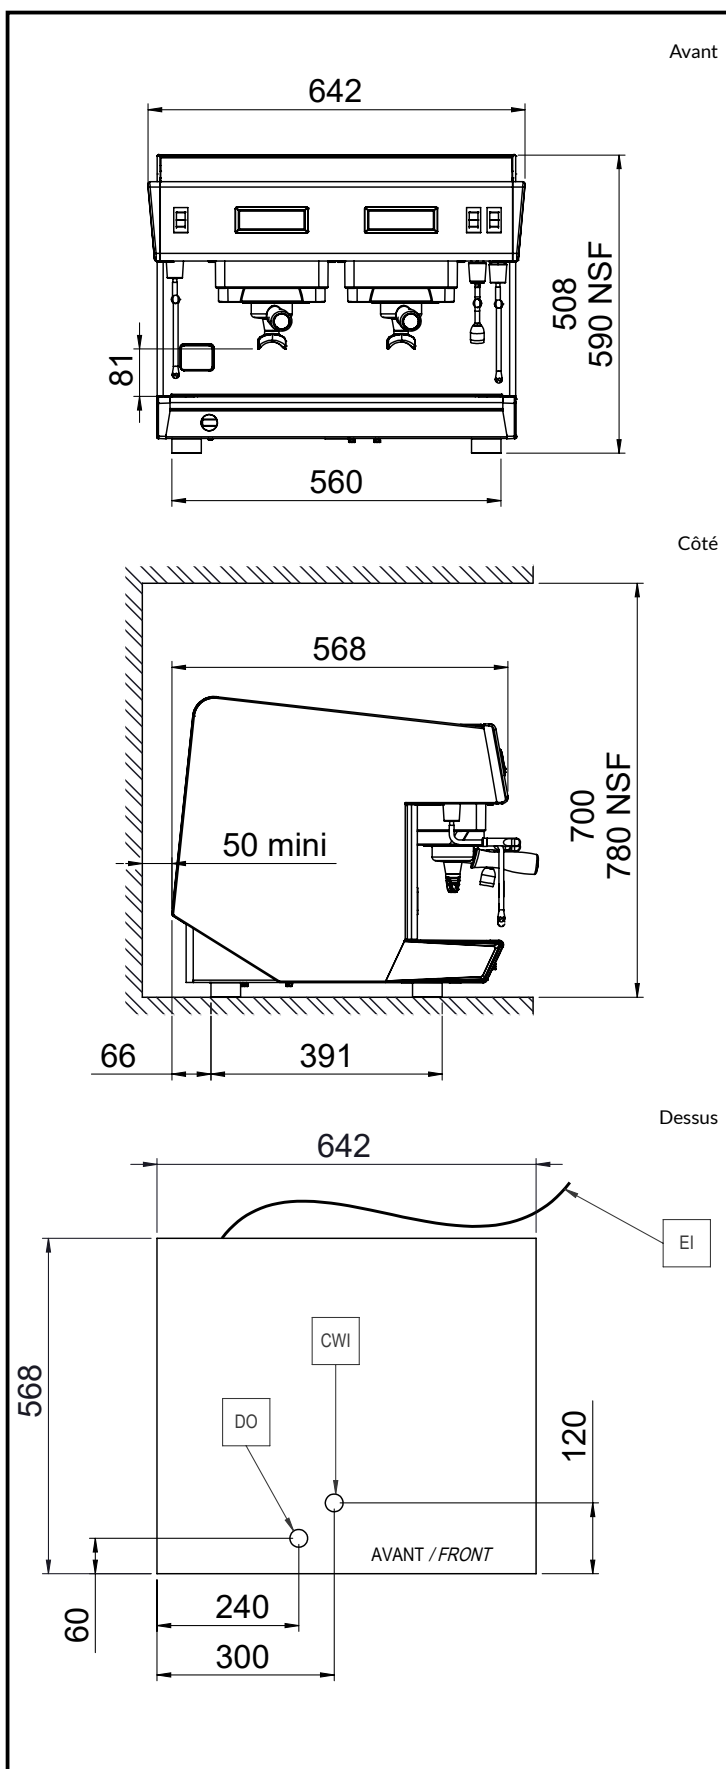

Classic 2 groupes, RL technologie, 230V 50Hz Mono

Électrique

Voltage :

602637 (CLASSIC2RL) 230 V/1N ph/50 Hz

Puissance de
raccordement

3 kW

Type de prise

Cable without plug

Eau

Température de l'eau
froide (min / max):

5 / 60 °C

Informations générales

Largeur extérieure 642 mm

Profondeur extérieure 568 mm

Hauteur extérieure 580 mm

Poids net : 55 kg

Volume brut : 0.69 m³

Durabilité

Consommation de
courant:

13 Amps

Certifications

La société se réserve le droit de modifier les spécifications techniques sans préavis.

2024.12.07

Part of

Electrolux
Professional
Group

UNIC